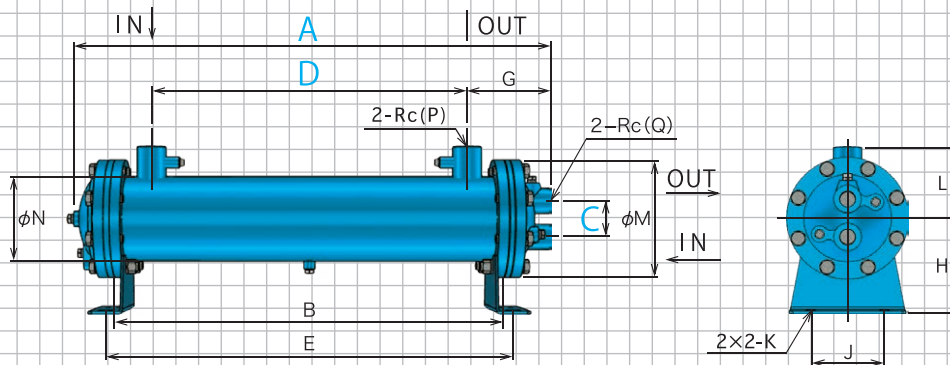

SC series

3-5B / FIN TUBE TYPE 清水用

TYPE: SC**** P*

SIZE

最高使用圧力 | 胴側 : 0.98MPaG 管側 : 0.49MPaG | 標準塗装色 | メタリックブルー
 Max. working pressure | Shell side : 0.98MPaG Tube side : 0.49MPaG | Standard paint color | Metallic blue

TYPE	A	B	C	D	E	F	G	H	J	K	L	M	N	P	Q	質量 (kg)	伝面 (m ²)
SC-30400	485	384	45	276	458	103	115	87	58	11x20	80	128	89.1	1	3/4	11	0.58
31000	1085	984		876	1058											20	1.59
SC-40400	505	384	55	260	414	130	133	125	110	18x22	110	170	114.3	1 1/4	1	23	1.05
40800	905	784		660	814											32	2.27
41200	1305	1184		1060	1214											41	3.50
SC-50600	719	581	70	445	599	140	141	160	120	18x25	125	195	139.8	1 1/2	1	36	2.29
51000	1119	981		845	999											47	3.99
51400	1519	1381		1245	1399											59	5.68