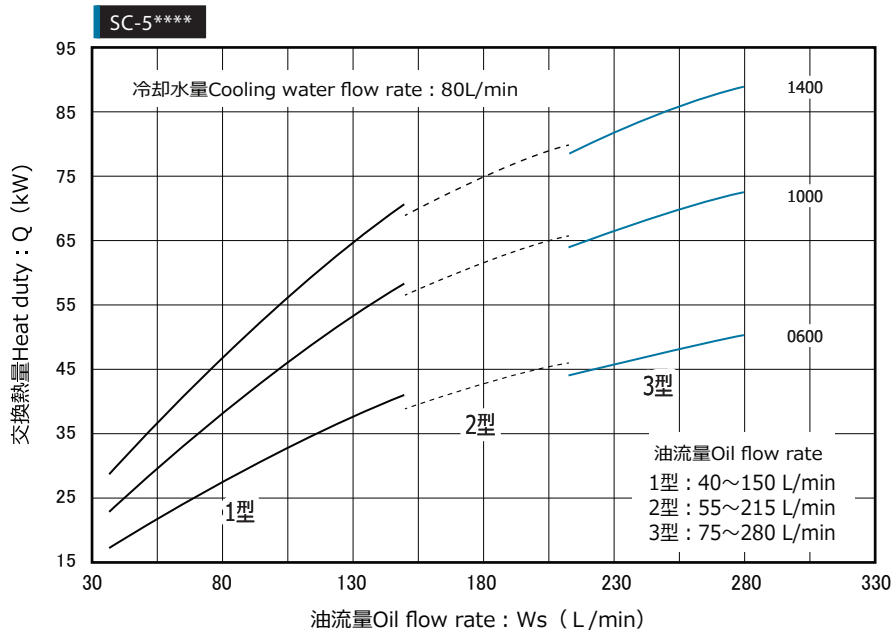

※ 上記と異なる条件でご使用の場合はP 24 の『選定仕様書』を正確に記入の上、弊社までご連絡ください。

※ In use of different conditions from the above, please accurately fill in "SPECIFICATION SELECTION" on page 25 and contact us