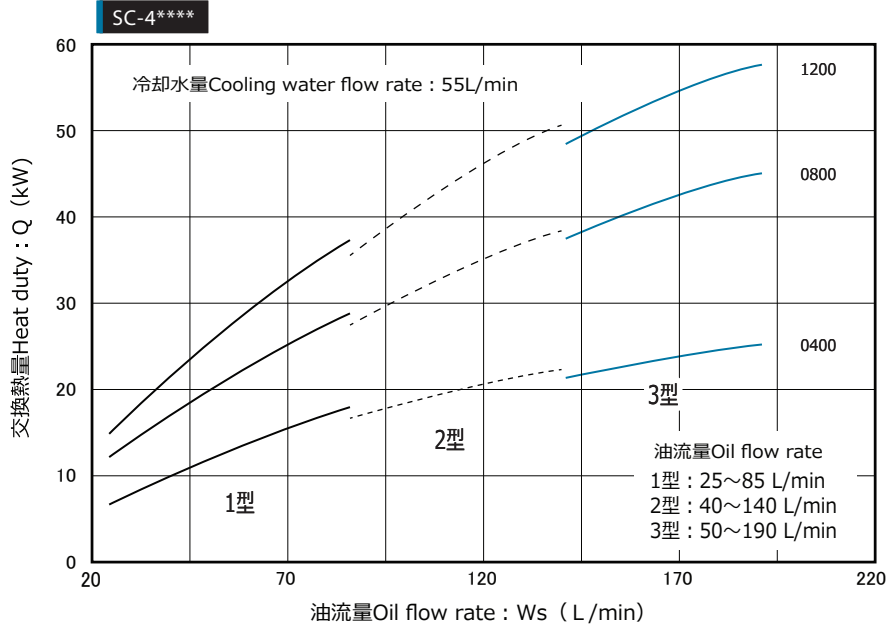

※ 上記と異なる条件でご使用の場合はP 24 の『選定仕様書』を正確に記入の上、弊社までご連絡ください。

※ In use of different conditions from the above, please accurately fill in "SPECIFICATION SELECTION" on page 25 and contact us