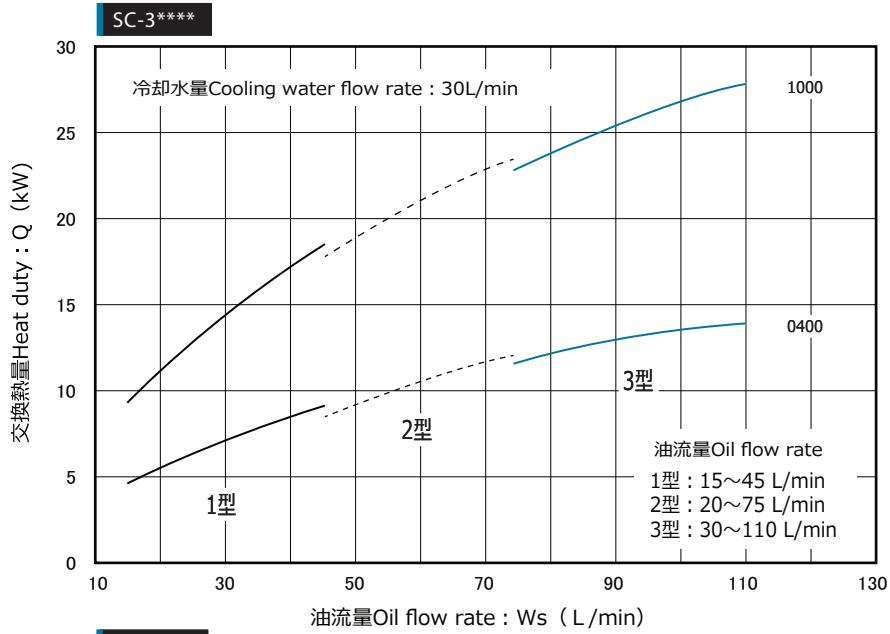

※ 上記と異なる条件でご使用の場合はP 24 の『選定仕様書』を正確に記入の上、弊社までご連絡ください。

※ In use of different conditions from the above, please accurately fill in "SPECIFICATION SELECTION" on page 25 and contact us